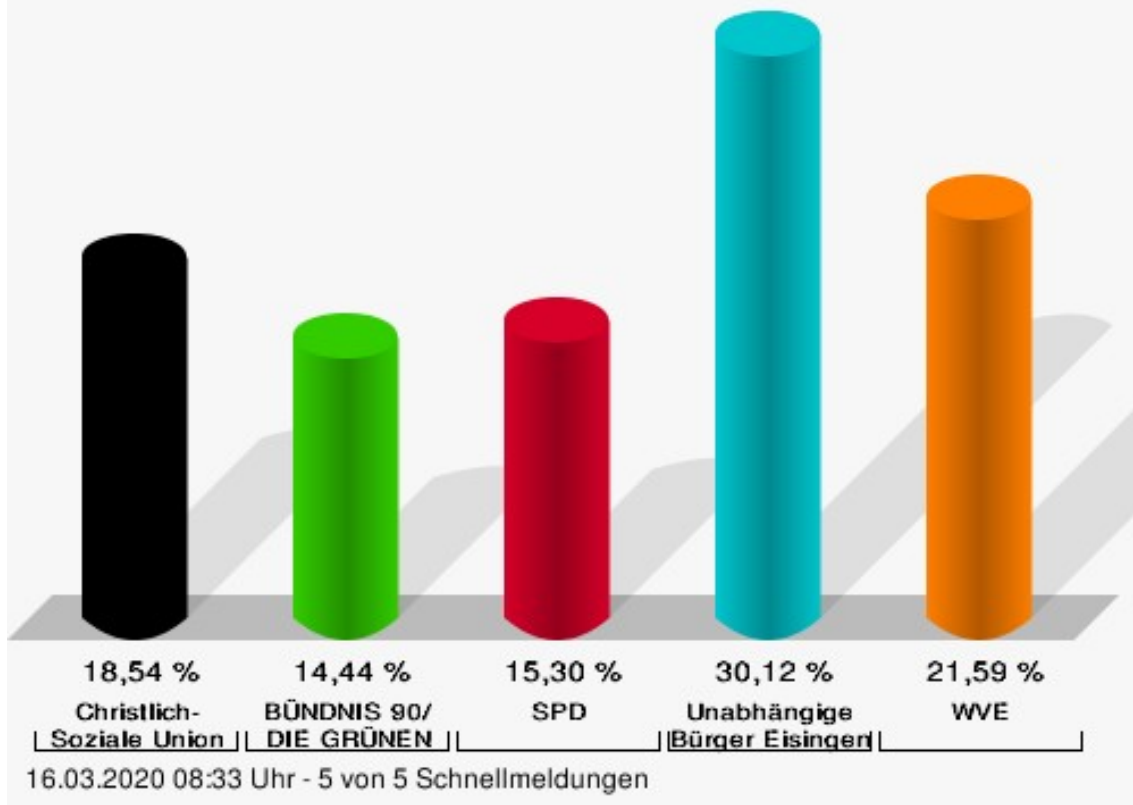

Gemeinde Eisingen - Gesamtergebnis

Wahl des Gemeinderats 15.03.2020