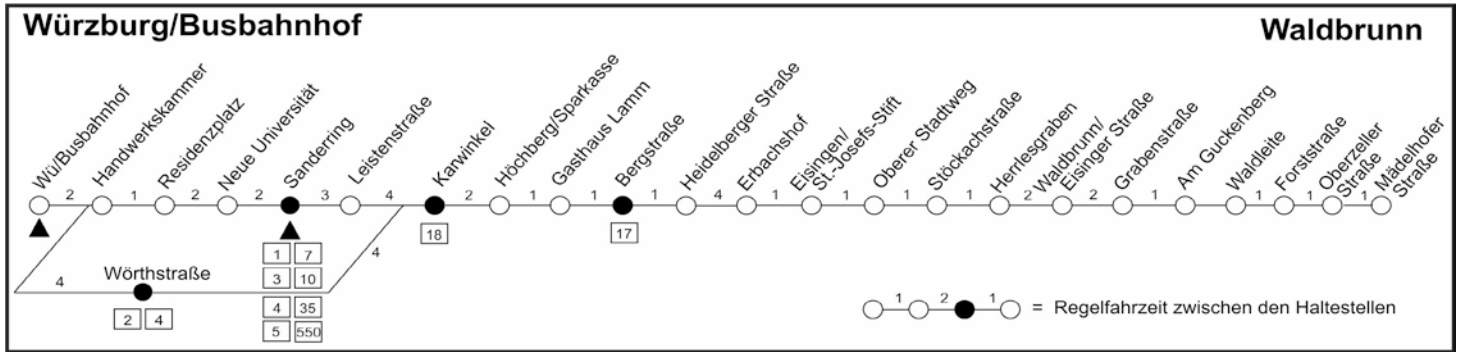

51 Würzburg - Eisingen - Waldbrunn

Weitere Fahrten bis Höchberg siehe Linie 17, 18 und 490

Würzburger Straßenbahn GmbH, Franz Heim Omnibusunternehmen GmbH

Trotz sorgfältiger Bearbeitung sind Fehler nicht auszuschließen. Die Fahrplanangaben sind daher ohne Gewähr. Änderungen bleiben vorbehalten.