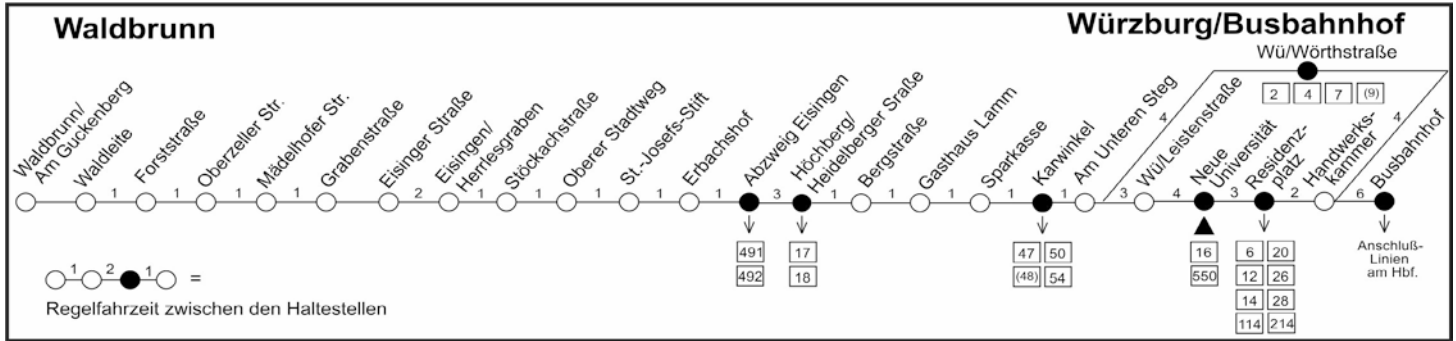

51 Waldbrunn - Eisingen - Würzburg

Weitere Fahrten ab Höchberg siehe Linie 17, 18 und 490

Würzburger Straßenbahn GmbH, Franz Heim Omnibusunternehmen GmbH

		Montags-freitags																	
Verkehrshinweis		S	S	B	F	D	S												
Waldbrunn/Am Guckenberg	ab	05:40	06:05	06:20	06:43	-	07:00	07:04	07:10	07:10	-	08:00	08:30	09:10	09:50	10:30	11:10	11:50	12:30
Waldleite		05:40	06:05	06:20	06:43	-	07:00	07:05	07:10	07:11	-	08:00	08:30	09:10	09:50	10:30	11:10	11:50	12:30
Forststraße		05:41	06:06	06:21	06:44	-	07:01	07:06	07:11	07:12	-	08:01	08:31	09:11	09:51	10:31	11:11	11:51	12:31
Oberzeller Straße	ab	05:42	06:07	06:22	06:45	-	07:02	07:07	07:12	07:13	-	08:02	08:32	09:12	09:52	10:32	11:12	11:52	12:32
Mädellofer Straße		05:43	06:08	06:23	06:46	-	07:03	07:08	07:13	07:14	-	08:03	08:33	09:13	09:53	10:33	11:13	11:53	12:33
Grabenstraße		05:44	06:09	06:24	06:47	-	07:04	07:09	07:14	07:14	-	08:04	08:34	09:14	09:54	10:34	11:14	11:54	12:34
Eisinger Straße		05:44	06:09	06:24	06:47	-	07:05	07:09	07:14	07:15	-	08:04	08:34	09:14	09:54	10:34	11:14	11:54	12:34
Eisingen/Herrlesgraben		05:46	06:11	06:26	06:49	06:50	07:07	07:11	07:16	07:19	07:20	08:06	08:36	09:16	09:56	10:36	11:16	11:56	12:36
Stöckachstraße		05:47	06:12	06:27	06:50	06:51	07:08	07:12	07:17	07:20	07:21	08:07	08:37	09:17	09:57	10:37	11:17	11:57	12:37
Oberer Stadtweg		05:48	06:13	06:28	06:51	06:52	07:09	07:13	07:18	07:21	07:22	08:08	08:38	09:18	09:58	10:38	11:18	11:58	12:38
St.-Josefs-Stift		05:49	06:14	06:29	06:52	06:53	07:10	07:14	07:19	07:22	07:23	08:09	08:39	09:19	09:59	10:39	11:19	11:59	12:39
Erbachshof		05:49	06:14	06:29	06:53	06:54	07:11	07:15	07:19	07:23	07:24	08:10	08:40	09:20	10:00	10:40	11:20	12:00	12:40
Abzweig Eisingen		05:50	06:15	06:30	06:54	06:55	07:13	07:16	07:20	07:25	07:26	08:11	08:41	09:21	10:01	10:41	11:21	12:01	12:41
Höchberg/Heidelberger Str.		05:52	06:17	06:32	06:57	06:57	07:16	|	07:22	07:27	07:28	08:14	08:44	09:24	10:04	10:44	11:24	12:04	12:44
Bergstraße		05:53	06:18	06:33	06:58	06:58	07:17	|	07:23	07:28	07:29	08:15	08:45	09:25	10:05	10:45	11:25	12:05	12:45
Gasthaus Lamm		05:54	06:19	06:34	06:59	06:59	07:18	|	07:24	07:29	07:30	08:16	08:46	09:26	10:06	10:46	11:26	12:06	12:46
Sparkasse		05:55	06:20	06:35	07:00	07:00	07:19	|	07:25	07:30	07:31	08:17	08:47	09:27	10:07	10:47	11:27	12:07	12:47
Karwinkel		05:56	06:21	06:36	07:01	07:01	07:20	07:35	07:26	07:31	07:32	08:18	08:48	09:28	10:08	10:48	11:28	12:08	12:48
Am Unteren Steg		05:57	06:22	06:37	07:02	07:02	07:21	|	07:27	07:32	07:33	08:19	08:49	09:29	10:09	10:49	11:29	12:09	12:49
Würzburg/Wörthstraße		|	|	|	|	|	|	07:45	|	07:37	07:38	|	|	|	|	|	|	|	|
Friedrichstraße		|	|	|	|	|	|	07:49	|	07:40	|	|	|	|	|	|	|	|	|
Leistenstraße		06:00	06:25	06:40	07:05	07:05	07:25	|	07:30	-	07:43	08:22	08:52	09:32	10:12	10:52	11:32	12:12	12:52
Neue Universität		06:04	06:29	06:44	07:09	07:09	07:29	|	07:34	-	07:46	08:26	08:56	09:36	10:16	10:56	11:36	12:16	12:56
Residenzplatz		06:07	06:32	06:47	07:12	07:12	07:33	|	07:37	-	07:48	08:29	08:59	09:39	10:19	10:59	11:39	12:19	12:59
Handwerkskammer		06:09	06:34	06:49	07:14	07:15	07:36	|	07:39	-	07:50	08:31	09:01	09:41	10:21	11:01	11:41	12:21	13:01
Busbahnhof	an	06:14	06:39	06:54	07:20	07:21	07:45	08:02	07:44	-	07:58	08:37	09:07	09:47	10:27	11:07	11:47	12:27	13:07